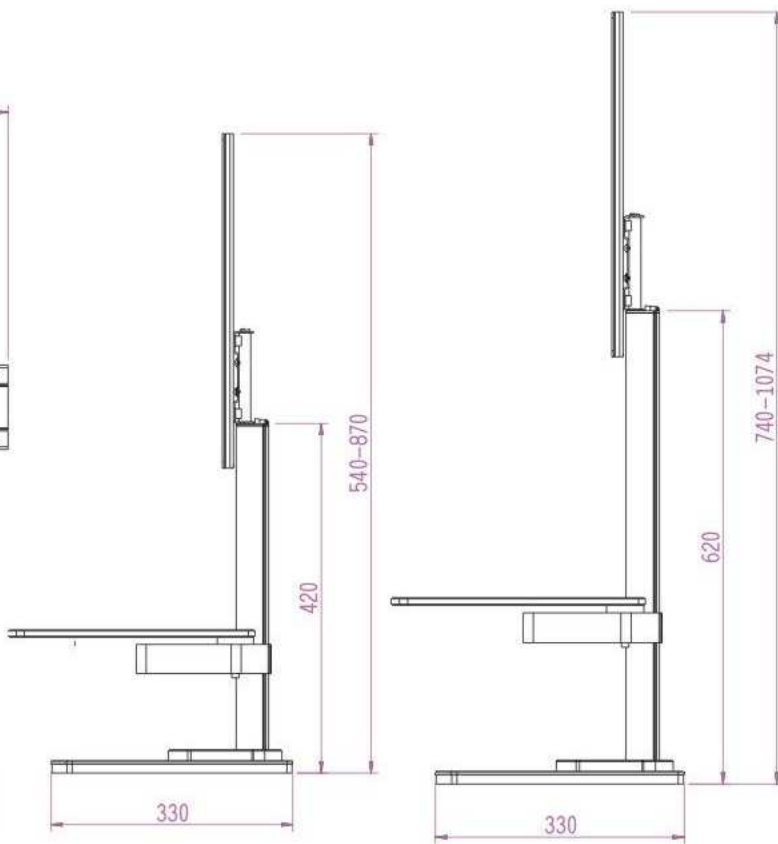

LCD Table Mount LP400A/LP600A

◆ 型号:LP400A

- ◆ 适用范围: 26"-50"
- ◆ 接屏标准: Max 140-665 × 435mm
- ◆ 最大载重量: 45kg
- ◆ 左右旋转: $\pm 22^\circ$
- ◆ 活动角度: 0°
- ◆ 主材质: 金属/铝合金/塑料/钢化玻璃
- ◆ 颜色: 银色

◆ 型号:LP600A

- ◆ 适用范围: 26"-42"
- ◆ 接屏标准: Max 140-665 × 435mm
- ◆ 最大载重量: 40kg
- ◆ 左右旋转: $\pm 22^\circ$
- ◆ 活动角度: 0°
- ◆ 主材质: 金属/铝合金/塑料/钢化玻璃
- ◆ 颜色: 银色

LP400A

LP600A