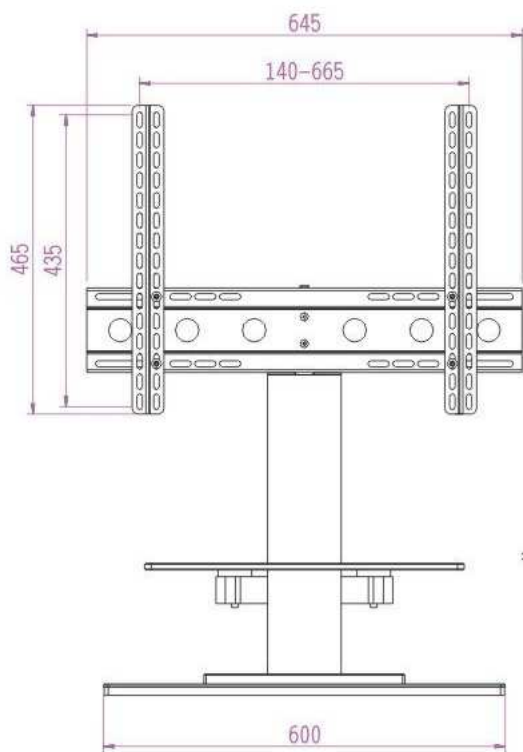

LCD Table Mount LP400A/LP600A

◆ 型号:LP400A

- ◆ 适用范围: 26"-50"
- ◆ 接屏标准: Max 140-665 × 435mm
- ◆ 最大载重量: 45kg
- ◆ 左右旋转: $\pm 22^\circ$
- ◆ 活动角度: 0°
- ◆ 主材质: 金属/铝合金/塑料/钢化玻璃
- ◆ 颜色: 银色

◆ 型号:LP600A

- ◆ 适用范围: 26"-42"
- ◆ 接屏标准: Max 140-665 × 435mm
- ◆ 最大载重量: 40kg
- ◆ 左右旋转: $\pm 22^\circ$
- ◆ 活动角度: 0°
- ◆ 主材质: 金属/铝合金/塑料/钢化玻璃
- ◆ 颜色: 银色